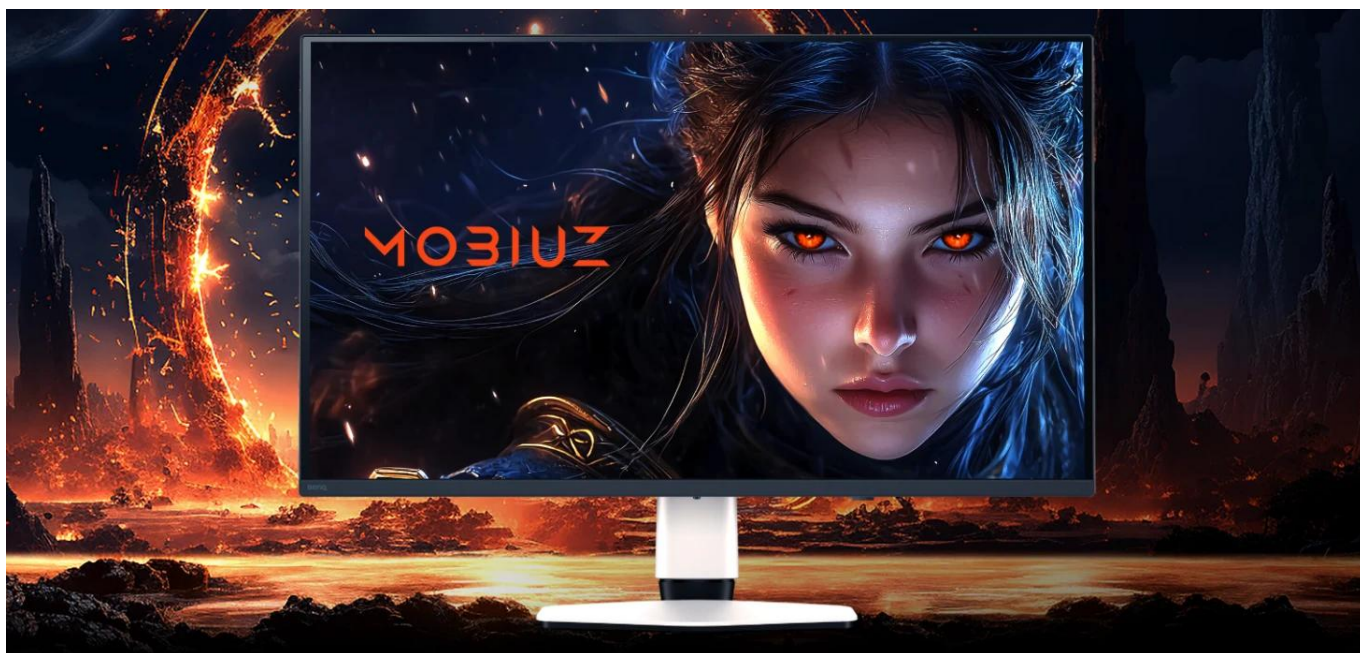

Herní monitor s QD-OLED technologií 4. generace a exkluzivní kalibrací BenQ Color Lab pro dokonalé zobrazení herního umění.

Monitor **BenQ Mobiuz EX321UZ** kombinuje **31,5" 4K QD-OLED panel** s kvantovými tečkami a obnovovací frekvencí **240 Hz** pro dokonalý herní zážitek. Díky technologii **Color Shuttle** s databází více než **120 barevných profilů** pro špičkové AAAA hry a profesionální kalibraci **BenQ Color Lab** zobrazuje každou hru přesně podle záměru tvůrců. Panel je chráněn **grafenovou fólií** pro prodlouženou životnost OLED displeje.

Monitor nabízí tři exkluzivní barevné režimy podle stylu herního umění - **Fantasy HDR, Sci-fi HDR a Realistické HDR** - které věrně reprezentují ikonické herní světy. S **99% pokrytím DCI-P3**, nativním kontrastem **1 500 000 : 1** a certifikací **VESA DisplayHDR True Black 500** poskytuje extrémně hlubokou a zářivé barvy. Extrémně rychlá odezva **0,03 ms** a podpora **FreeSync Premium Pro** zajišťují plynulý obraz bez rozmazání.

- QD-OLED panel 4. generace s grafenovou ochranou pro prodlouženou životnost displeje
- Databáze Color Shuttle s více než 120 barevnými profily pro AAAA hry s automatickým přepínáním
- Exkluzivní spektrální kalibrace BenQ Color Lab pro studiovou kvalitu barev a vysoký kontrast pixelů
- Rozlišení 3840 × 2160 px s obnovovací frekvencí 240 Hz a odezvou 0,03 ms pro konkurenční výhodu
- Certifikace VESA DisplayHDR True Black 500 s maximálním jasnem 1 000 nitů a nativním kontrastem 1 500 000 : 1
- Podpora konzolí s dálkovým ovládním, automatickým režimem nízké latence a eARC pro soundbary
- USB-C s Power Delivery 90 W, DisplayPort 2.1, 2× HDMI 2.1 a integrovaný USB hub 3.2 Gen 1
- Funkce KVM Switch pro ovládní více zařízení jednou klávesnicí a myší