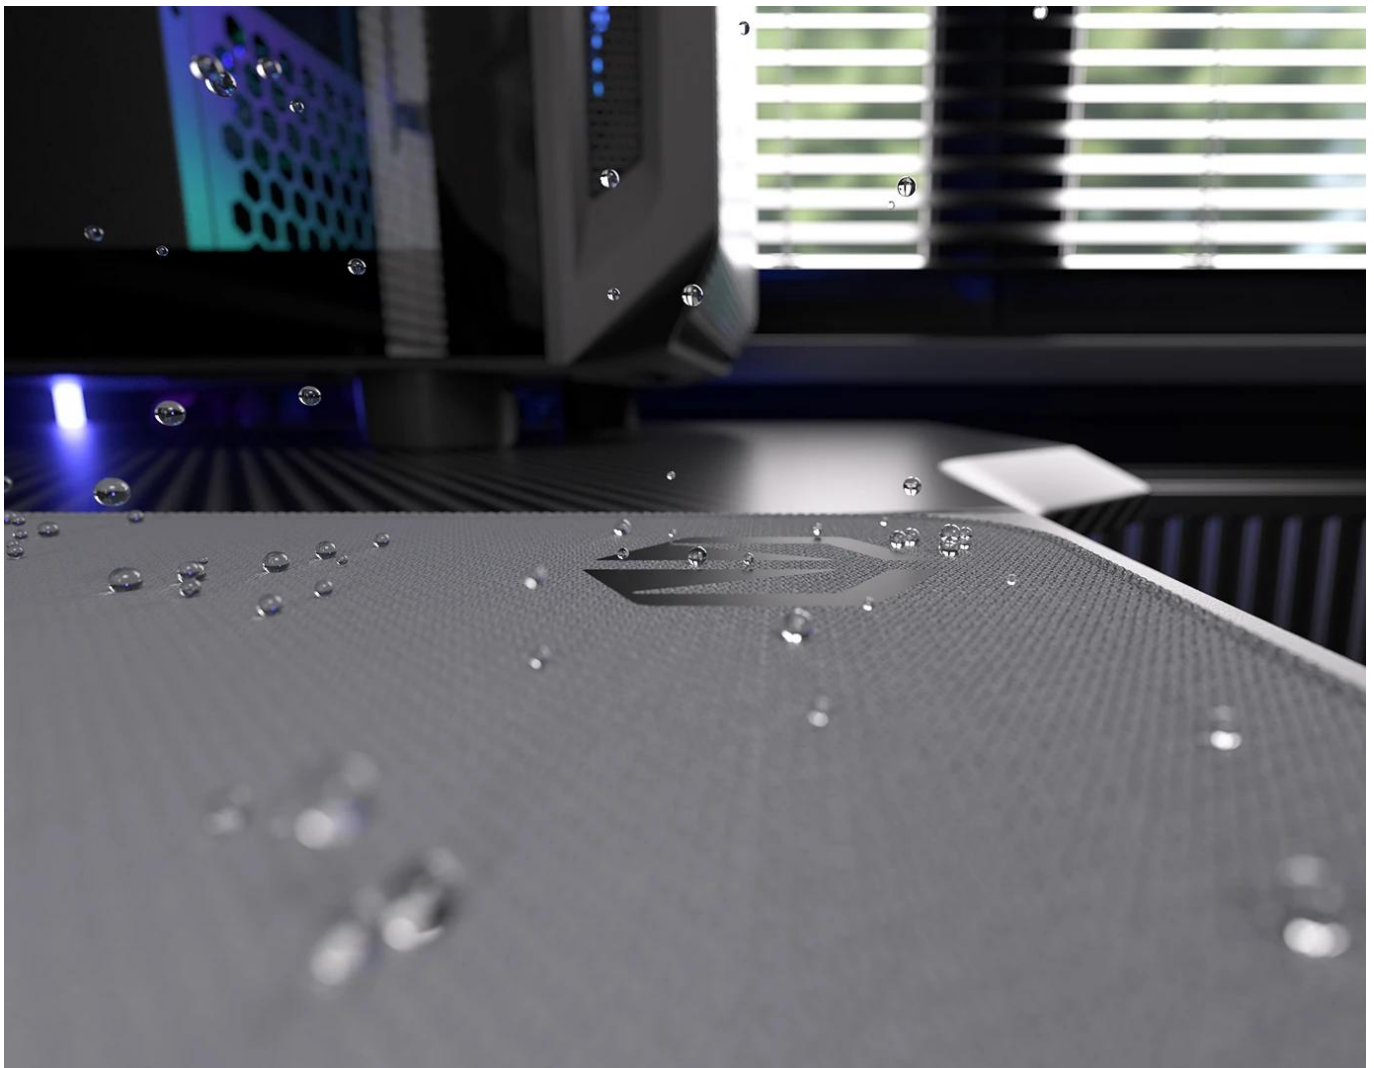

ENDORFY PURE ALT GRAY L

Cena celkem:

523 Kč

(bez DPH: 432 Kč)

Běžná cena:

575 Kč

Ušetříte:

52 Kč

Kód zboží:

MYSEND5100

Part No.:

EY6B021

Záruka:

24 měs.

Stav:

Nové zboží

Popis

Endorfy Pure Alt Gray L - stylová estetika i praktické ovládání myši

Elegantní podložka pod myš Endorfy Pure Alt Gray L, která je navržena pro každý pracovní i herní stůl. Velikost L