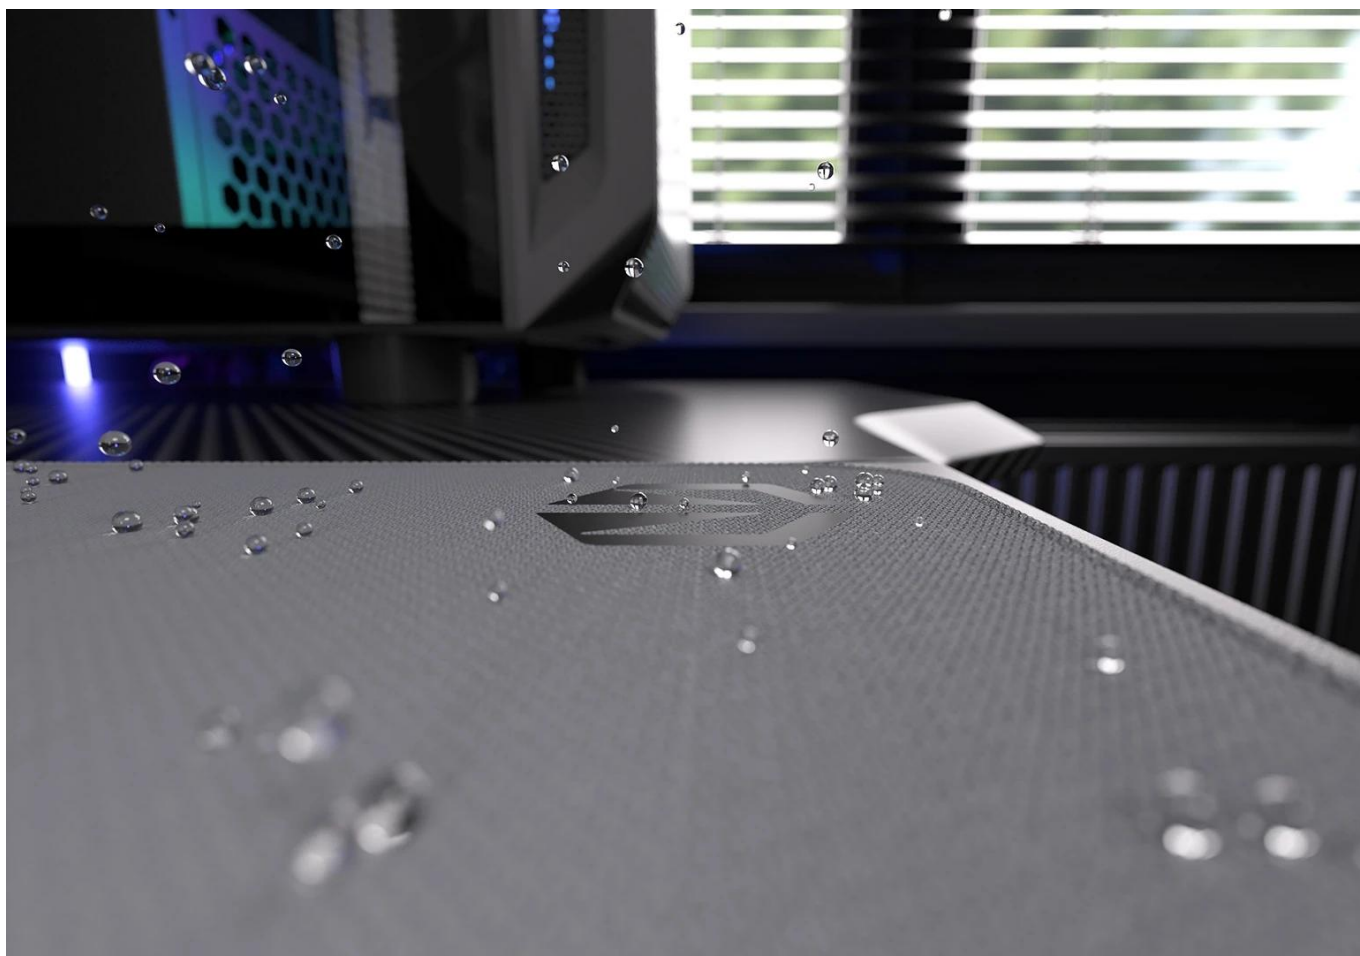

ENDORFY PURE ALT GRAY XL

Cena celkem:	621 Kč (bez DPH: 513 Kč)
Běžná cena:	683 Kč
Ušetříte:	62 Kč
Kód zboží:	MYSEND5110
Part No.:	EY6B022
Záruka:	24 měs.
Stav:	Nové zboží

Popis

Endorfy Pure Alt Gray XL - stylová estetika i praktické ovládání myši

Elegantní podložka pod myš Endorfy Pure Alt Gray XL, která je navržena pro každý pracovní i herní stůl. Velikost XL dosahuje **rozměrů 900 x 400 mm**, takže pokryje široký prostor pro pohodlný pohyb mši i umístění klávesnice. **Protiskluzová spodní vrstva** zajistí, že podložka pevně drží na místě, ať už zuřivě bojujete s firemními tabulkami, nebo virtuálními bossy.