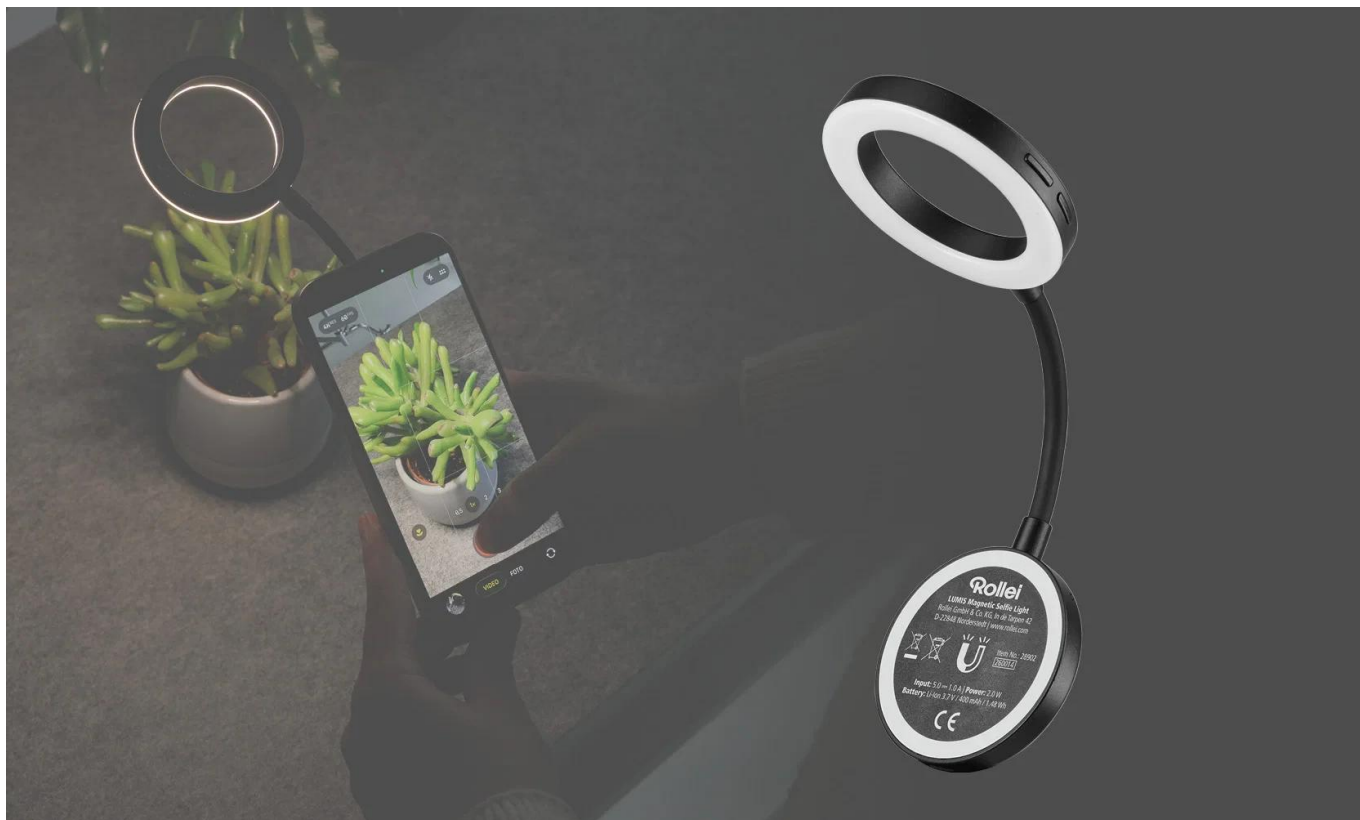

- **Magnetické uchycení** - bezpečně drží na smartphonu, tabletu nebo notebooku
- **Dvoubarevné světlo** - teplé až denní světlo v 5 stupních nastavení
- **2 W** - cílené hlavní a doplňkové světlo pro selfie, Reels a videohovory
- **Ultrakompaktní design** - lehký, plochý a vždy po ruce
- **Výkonná baterie** - lithium-iontová baterie s výdrží cca 45 minut při plném výkonu

LUMIS Magnetické LED kruhové světlo: vaše světlo pro každý okamžik
LUMIS Magnetické LED kruhové světlo pro selfie zajistí, že budete vždy ve správném světle. Díky **magnetickému uchycení** je připraveno k použití během několika sekund - ať už pro spontánní selfie, profesionální reels nebo jasné video

hovory.

Magnetické uchycení: bezpečně drží na každém zařízení

Žádná složitá montáž: světlo se **bezpečně a přímo** připevní k vašemu smartphonu, tabletu nebo notebooku. Drží naprosto pevně a je perfektním řešením pro rychlou tvorbu obsahu bez otravného příslušenství.

Design kruhového světla: ploché, lehké a vždy s vámi

Perfektní kapesní nástroj: díky **ultrakompaktnímu designu kruhového světla** je světlo extrémně ploché a lehké. Vejde se do každé kapsy u kalhot a je tak ideálním společníkem pro celý váš den.