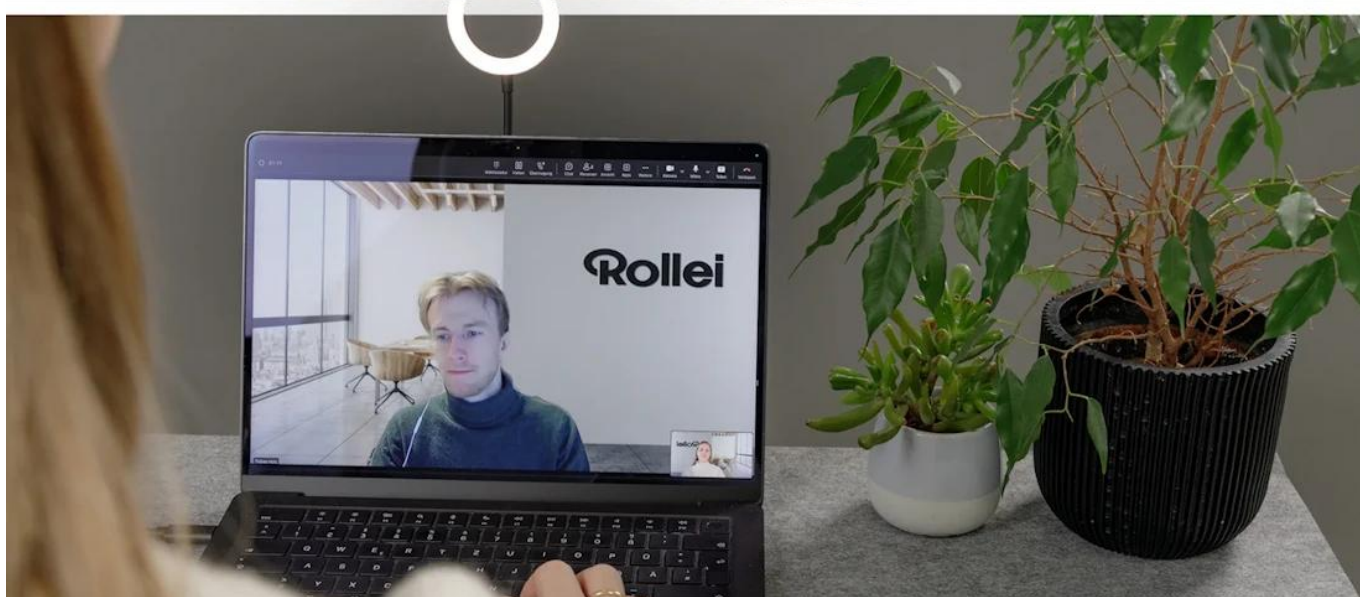

- **Magnetické uchycení** - bezpečně drží na smartphonu, tabletu nebo notebooku
- **Dvoubarevné světlo** - teplé až denní světlo v 5 stupních nastavení
- **2 W** - cílené hlavní a doplňkové světlo pro selfie, Reels a videohovory
- **Ultrakompaktní design** - lehký, plochý a vždy po ruce
- **Výkonná baterie** - lithium-iontová baterie s výdrží cca 45 minut při plném výkonu

LUMIS Magnetické LED kruhové světlo: vaše světlo pro každý okamžik
LUMIS Magnetické LED kruhové světlo pro selfie zajistí, že budete vždy ve správném světle. Díky **magnetickému uchycení** je připraveno k použití během několika sekund - ať už pro spontánní selfie, profesionální reels nebo jasné video

hovory.

Magnetické uchycení: bezpečně drží na každém zařízení

Žádná složitá montáž: světlo se **bezpečně a přímo** připevní k vašemu smartphonu, tabletu nebo notebooku. Drží naprosto pevně a je perfektním řešením pro rychlou tvorbu obsahu bez otravného příslušenství.

Dvoubarevné světlo: atmosféra nastavitelná v 5 stupních

Správná atmosféra na stisknutí tlačítka: vyberte si mezi teplým světlem pro útulné vlogy nebo chladným denním světlem pro jasné videohovory. S **5 nastavitelnými stupni** dokonale přizpůsobíte vzhled vašemu prostředí.