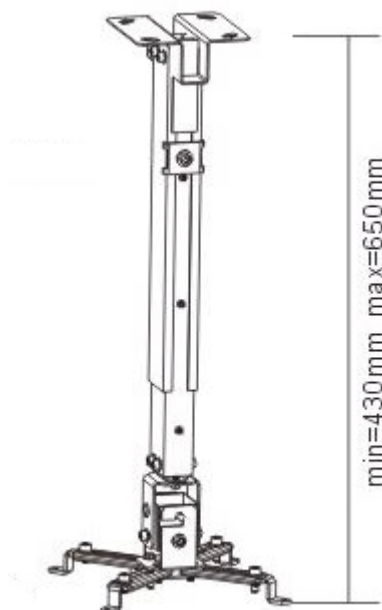

SUNNE BY ELITE SCREENS PRO02

Cena celkem:	998 Kč (bez DPH: 825 Kč)
Běžná cena:	1 098 Kč
Ušetříte:	100 Kč
Kód zboží:	PROA94993
Part No.:	PRO02
Záruka:	24 měs.
Stav:	Nové zboží

Popis

Sunne by Elite Screens PRO02

Stropní držák pro projektory. Maximální zatížení tohoto držáku je **20 kg**. Držák nabízí naklonění o 15°.

ZÁKLADNÍ SPECIFIKACE

Max. zatížení: 20 kg

Vzdálenost od stropu: 430-650 mm

Rozteč montážních bodů projektoru: 225 x 316 mm

Materiál: ocel

Barva: černá