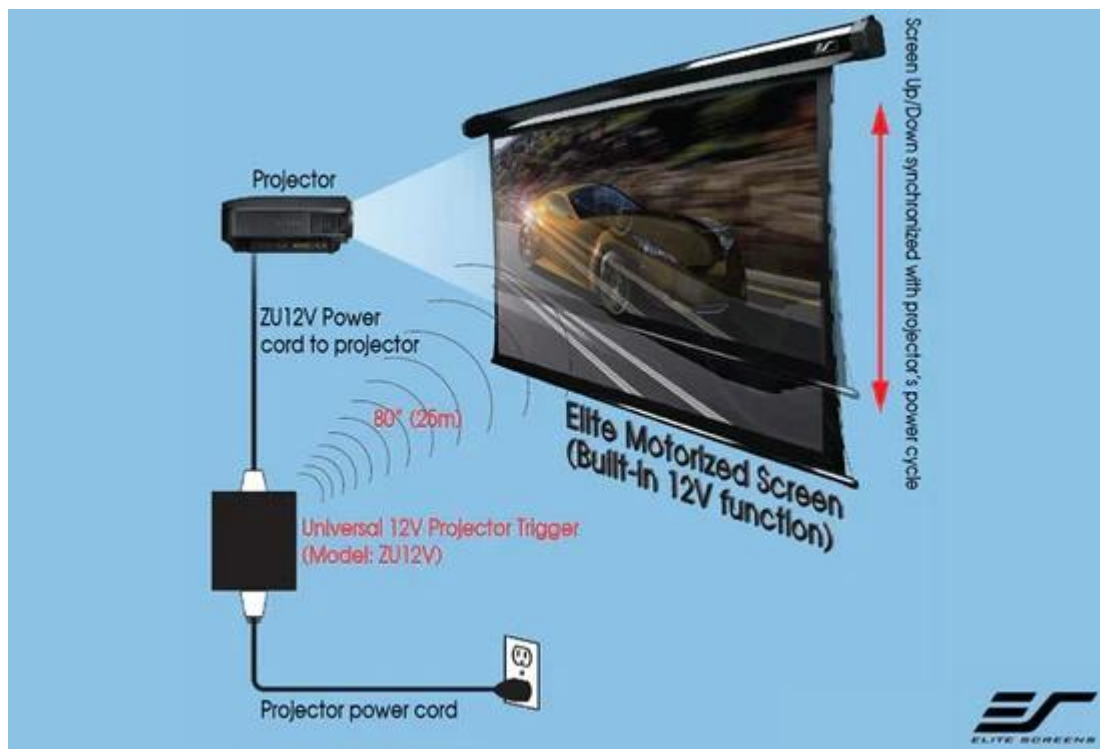

### Elite Screens ZU12V

Bezdrátová rádio spoušť s napětím 5-12 V, která automaticky ovládá motorové promítací plátno podle stavu projektoru. Při zapnutí projektoru spustí plátno, při vypnutí jej zasune. Tento systém odstraňuje nutnost přímého propojení mezi projektorem a plátnem a usnadňuje instalaci. Trigger je kompatibilní s plátny Elite Screens a lze jej použít i s projektory bez 12V Trigger výstupu.

#### Klíčové vlastnosti:

- **Bezdrátová synchronizace:** automatické ovládání plátna na základě zapnutí/vypnutí projektoru.
- **Napětí 5-12 V:** kompatibilní s většinou projektorů.
- **Snadná instalace:** odstraňuje nutnost přímého připojení plátna k projektoru.

- **Kompatibilita s plátny Elite Screens:** funguje s modely Spectrum, VMAX, Saker, Evanesce a dalšími.
- **Dosah signálu:** až 25 metrů.
- **Univerzální použití:** lze použít s projektory bez Trigger výstupu, například s hlasově ovládanými projektory (např. Optoma UHD 51A).

## **ZÁKLADNÍ SPECIFIKACE**

**Dosah:** až 25 m

**Napětí:** 5-12 V

**Kompatibilita:**

Spectrum

Spectrum Tension

Spectrum 2 (pokud je nainstalován remote kit ZPM-RT)

VMAX2